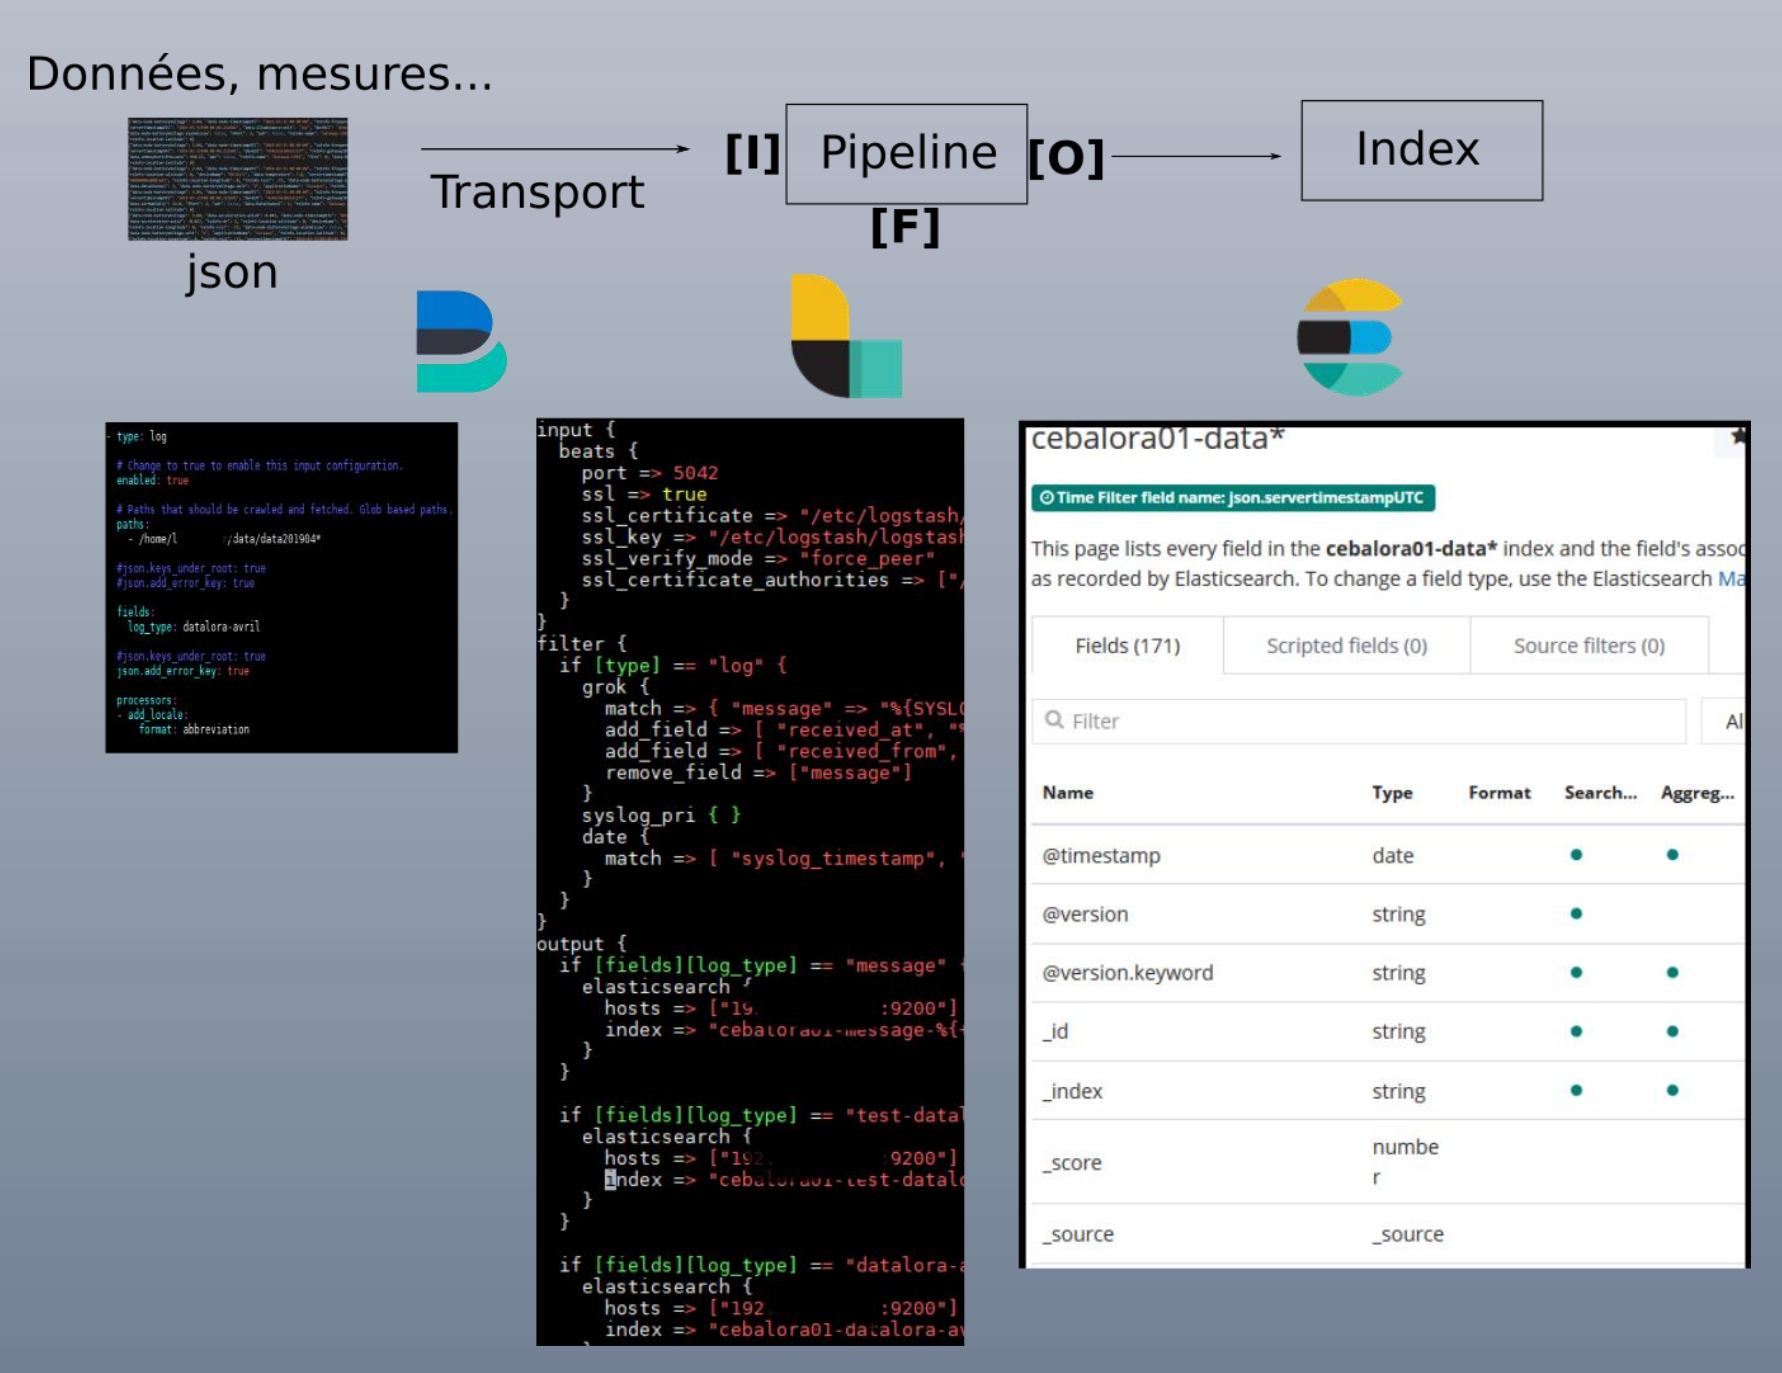

**OBJECTIFS**

- Partager/valoriser les données environnementales
- Automatiser le monitoring de données à distance par la mise au point de nouveaux systèmes de capteurs sans fil
- Accroître notre compréhension des compartiments environnementaux, des agroécosystèmes face au changement global et leurs relations
- Accompagner l'aide à la décision

**PRINCIPE DE L'INGESTION**

**CEBA**  
 Cloud Environnemental au Bénéfice de l'Auvergne  
 Projets, Rechercher, Appels à projets I-SITE  
 Déclarer un jeu de données

**TRANSFORMER, VISUALISER, ANALYSER**

**Requetes géographiques**  
**Suivi multi-paramètres**  
**Cartographie type heatmap (Radioactivité)**

**Zones Ateliers LTER France Metadata Node**  
**International DEIMS-SDR**  
 Publication des jeux de données au niveau local, national et international