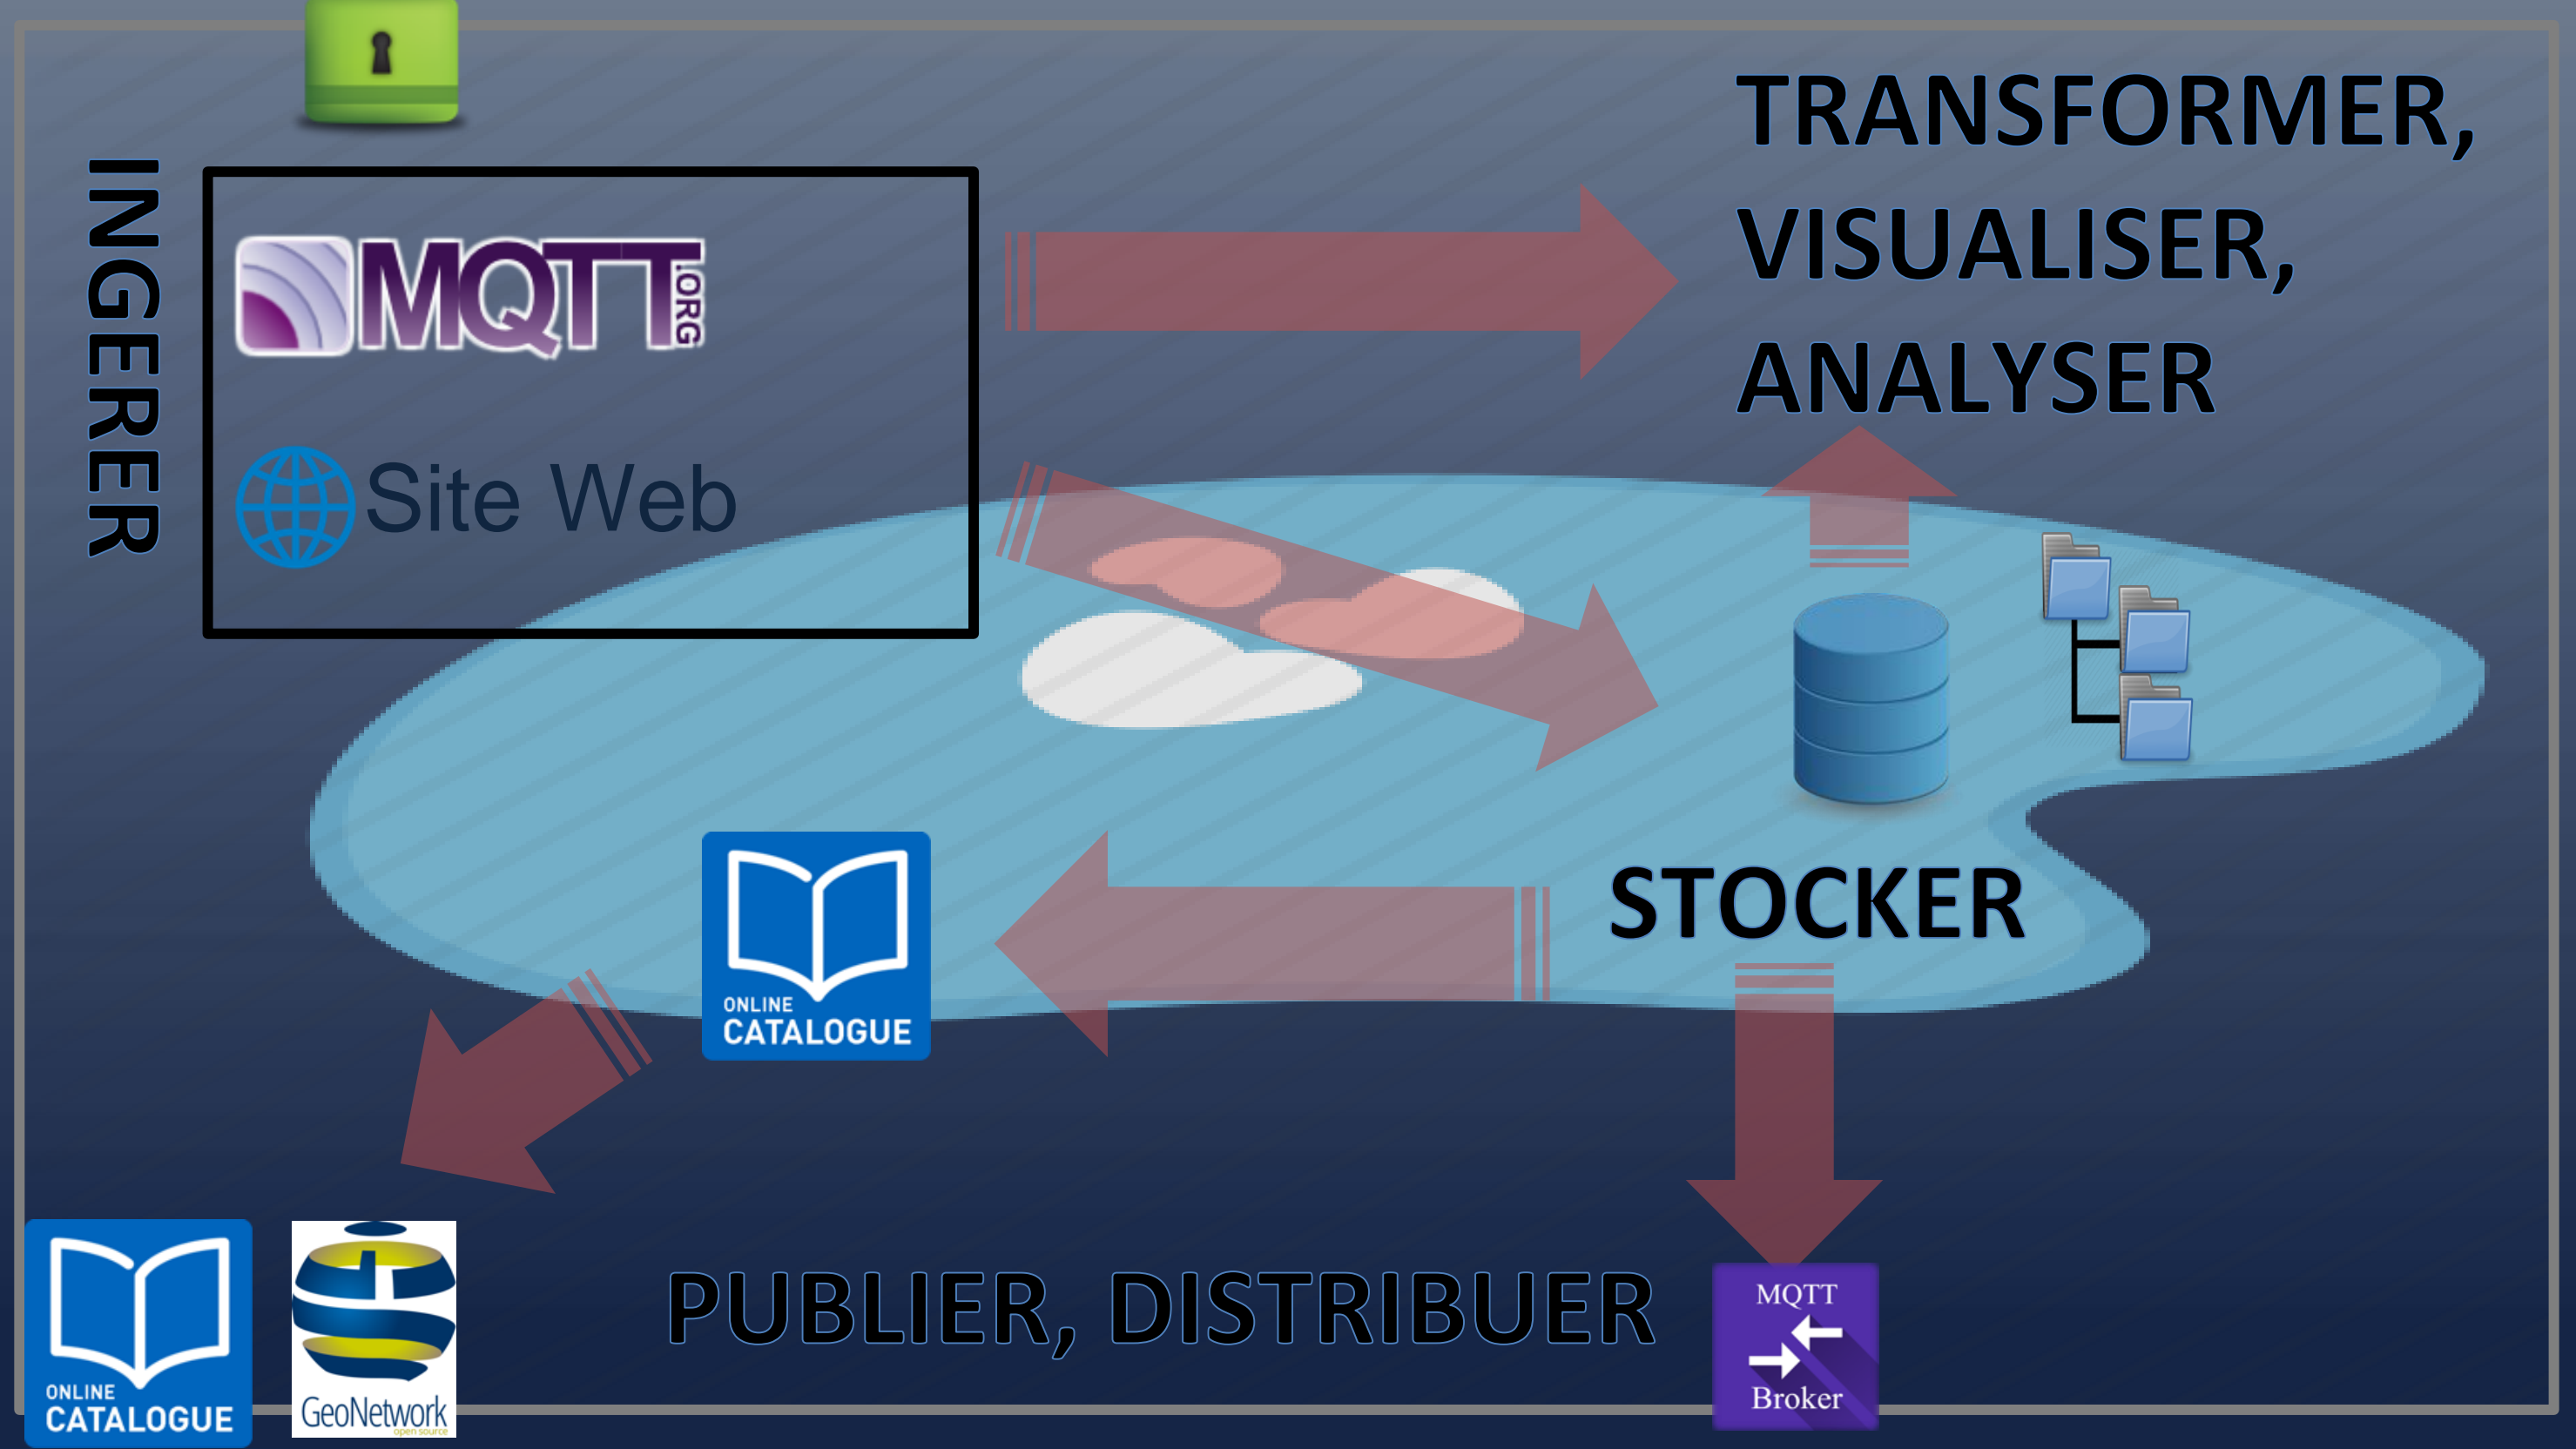

**OBJECTIFS**

- Partager/valoriser les données environnementales
- Automatiser le monitoring de données à distance par la mise au point de nouveaux systèmes de capteurs sans fil
- Accroître notre compréhension des compartiments environnementaux, des agroécosystèmes face au changement global et leurs relations
- Accompagner l'aide à la décision

**PRINCIPE DE L'INGESTION**

**CEBA**  
 Cloud Environnemental au Bénéfice de l'Auvergne  
 Projets, Rechercher, Appels à projets I-SITE  
 Déclarer un jeu de données

**TRANSFORMER, VISUALISER, ANALYSER**